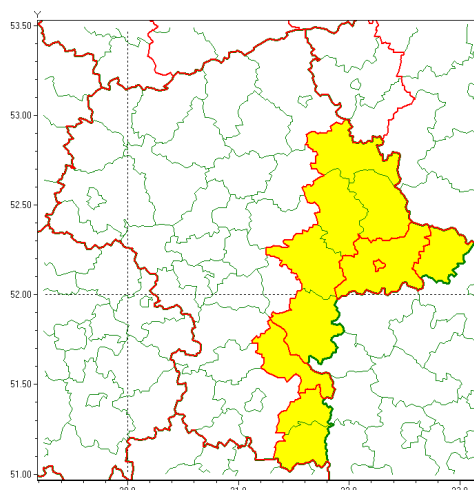

Zasięg ostrzeżenia w województwie

Burze z gradem

Ostrzeżenie meteorologiczne Nr 54

Nazwa biura	IMGW-PIB Centralne Biuro Prognoz Meteorologicznych - Wydział w Warszawie
Zjawisko/stopień zagrożenia	Burze z gradem/ 1
Obszar	województwo mazowieckie powiat siedlecki
Ważność	od godz. 15:00 dnia 22.06.2021 do godz. 06:00 dnia 23.06.2021
Przebieg	Prognozowane są burze, którym miejscami będą towarzyszyć opady deszczu do 30 mm, lokalnie do 40 mm oraz porywy wiatru do 90 km/h. Miejscami grad.
Prawdopodobieństwo wystąpienia zjawiska(%)	80%
Uwagi	Brak.
Dyrektor synoptyk IMGW-PIB	Kamil Walczak
Godzina i data wydania	godz. 11:55 dnia 22.06.2021
SMS	IMGW-PIB OSTRZEŻENIE: BURZE Z GRADEM/1 mazowieckie/siedlecki od 15:00/22.06 do 06:00/23.06.2021 deszcz 40 mm, grad, porywy 90 km/h.